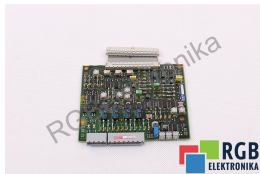

## 6SN1114-0AA02-0AA0 VER C 462.008.9401.00 462008.1007.00 SIEMENS ID12049

Używany SIEMENS 6SN1114-0AA02-0AA0  
Sprzęt przetestowany i wyczyszczony.  
24 miesiące gwarancji  
Dedykowany kurier  
Wysyłka w 24h

### DANE TECHNICZNE

PRODUCENT	SIEMENS
MODEL	6SN1114-0AA02-0AA0
KATEGORIA	Karty i moduły parametrów
WAGA [KG]	0.2
WYSOKOŚĆ [CM]	2.0
DŁUGOŚĆ [CM]	15.0
SZEROKOŚĆ [CM]	13.0

WSPARCIE DOSTĘPNE 24/7  
[+48 71 750 09 78](tel:+48717500978)